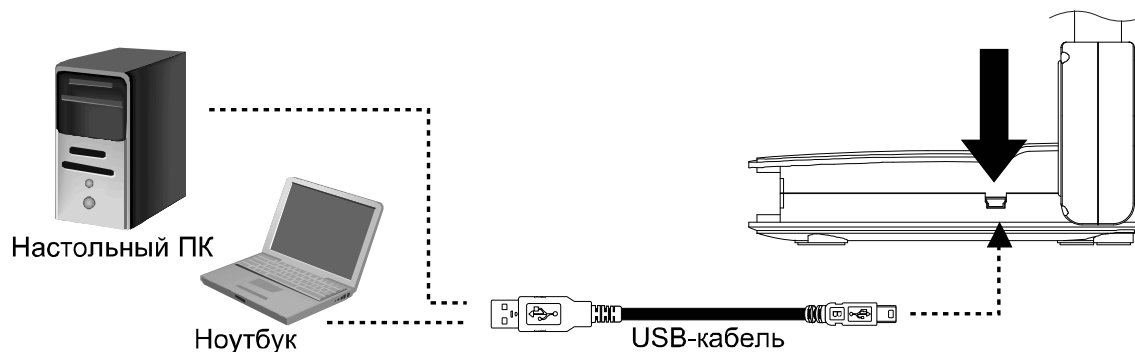

Подключение документ-камеры AVerVision U50 к компьютеру