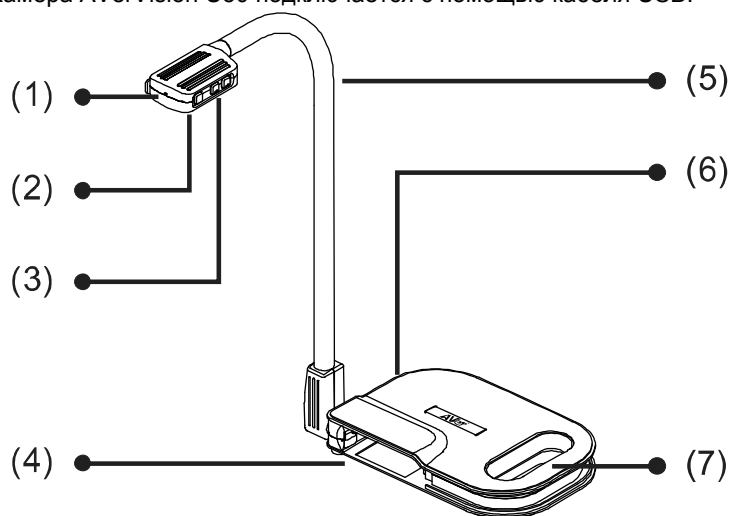

Камера AVerVision U50 подключается с помощью кабеля USB.

### Составные части

- (1) Микрофон
- (2) Датчик камеры и светодиод
- (3) Кнопки Камера/LED/AF
  - Камера – съемка неподвижного изображения.
  - LED – включение и отключение светодиодной подсветки.
  - AF – автоматическая настройка фокуса.
- (4) Гнездо для головки камеры
- (5) Гибкий штатив
- (6) USB-порт
- (7) Держатель камеры

### Хранение в сложенном виде

Гибкий штатив можно свободно согнуть и хранить головку камеры в гнезде для головки камеры. Прочно закрепив головку камеры в гнезде, можно переносить камеру AVerVision U50, используя штатив как встроенный держатель.