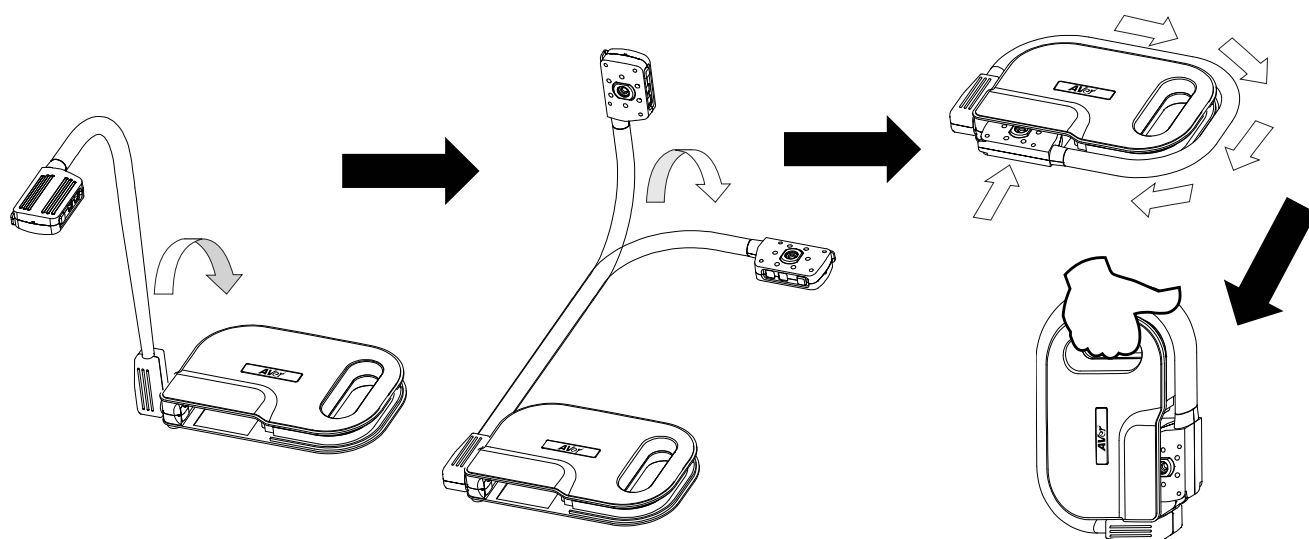

### Составные части

- (1) Микрофон
- (2) Датчик камеры и светодиод
- (3) Кнопки Камера/LED/AF
  - Камера – съемка неподвижного изображения.
  - LED – включение и отключение светодиодной подсветки.
  - AF – автоматическая настройка фокуса.
- (4) Гнездо для головки камеры
- (5) Гибкий штатив
- (6) USB-порт
- (7) Держатель камеры

### Хранение в сложенном виде

Гибкий штатив можно свободно согнуть и хранить головку камеры в гнезде для головки камеры. Прочно закрепив головку камеры в гнезде, можно переносить камеру AVerVision U50, используя штатив как встроенный держатель.

Мягко отрегулируйте положение головки камеры и НЕ прикладывайте чрезмерных усилий для ее сгибания. Это может привести к отрыву головки камеры от гибкого штатива.