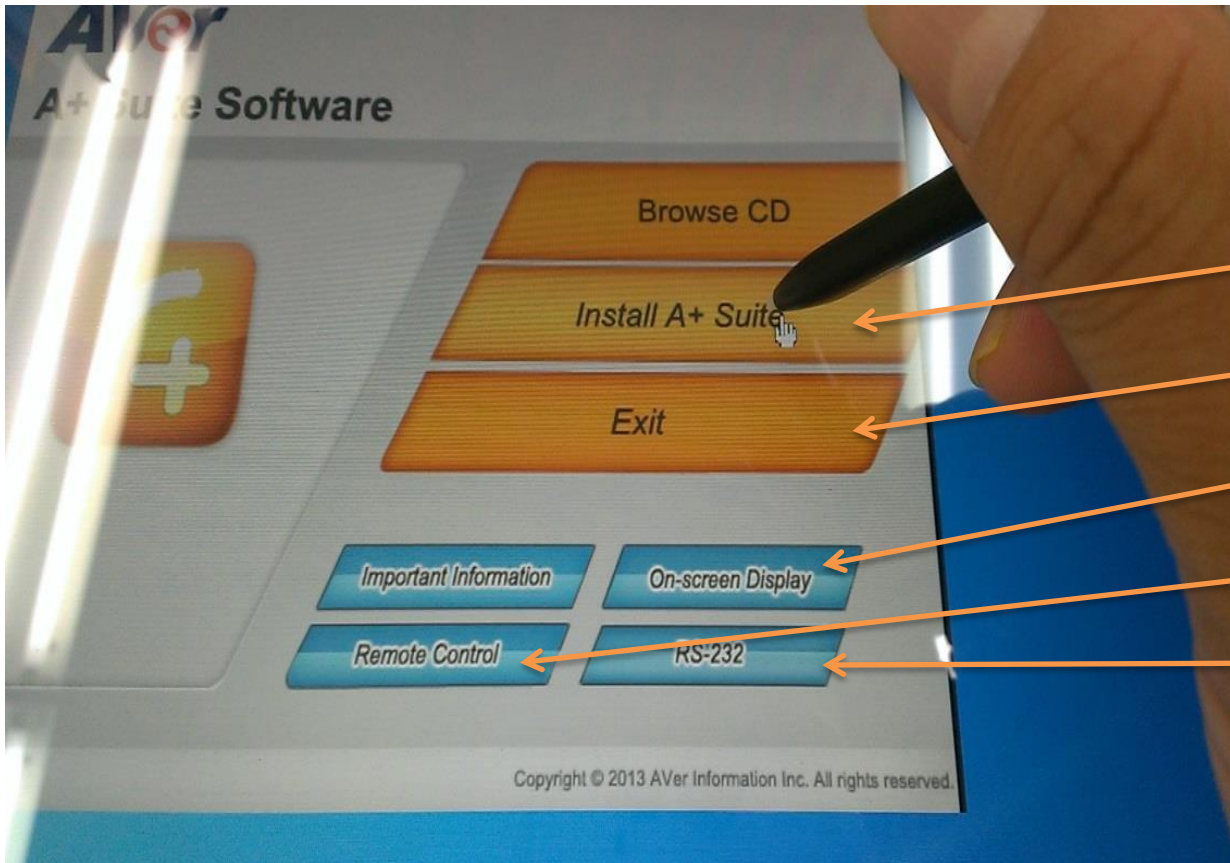

## ・メインメニュー画面

PCへのインストール開始

CD-ROM取り出し

書画カメラメニュー画面  
取扱説明書

書画カメラ用リモコン取扱説明書

RS-232(アナログ・デジタル変換ケーブル・コネクタ)の接続マニュアル